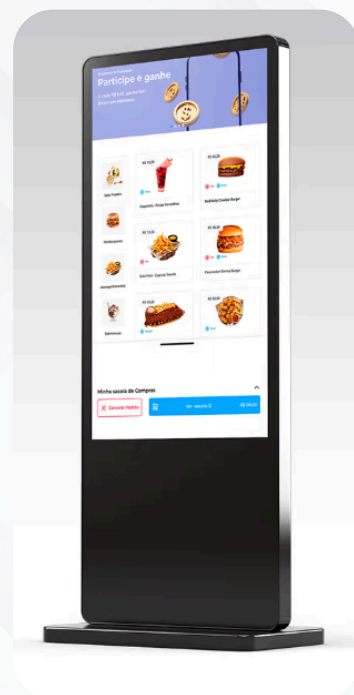

## TV MONITOR 65 POLEGADAS

65 POLEGADAS  
DIAGONAL COM  
USB, HDMI

CONSULTE  
VALORES

**PAINEL LED P2**

CONSULTE  
VALORES

**PAINEL LED P3**

CONSULTE  
VALORES

**PAINEL DE LED  
P6**

CONSULTE  
VALORES

**PAINEL DE LED  
P5 OUTDOOR**

CONSULTE  
VALORES

**VIDEO WALL**

CONSULTE  
VALORES

**TOTEM  
TRADICIONAL**

CONSULTE  
VALORES

**TOTEM  
INTERATIVO 42"**

CONSULTE  
VALORES

**TOTEM  
TABLET ATÉ  
10'**

CONSULTE  
VALORES

**TOTEM  
HORIZONT  
AL DE 32"  
À 55"**

CONSULTE  
VALORES

**APPLE IPAD WIFI  
9TH GERAÇÃO  
CINZA ESPACIAL  
64GB 10.2 "**  
+ APPLE PENCIL